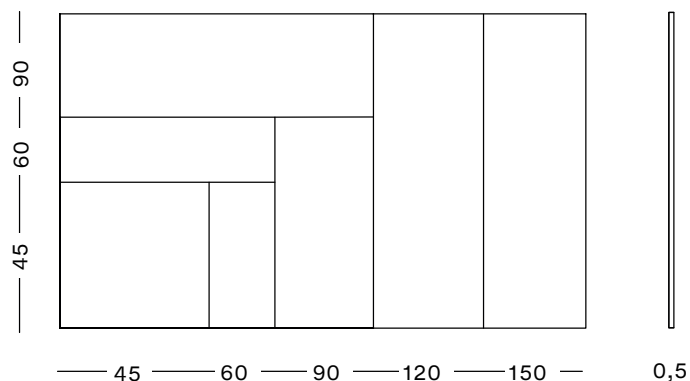

Color Glass Board

4mm + 1mm width metal magnetic glass board, in soft colors that improve sharpness in writing and erasing. Surface suitable for writing and erasing with dry erase markers. It allows you to adapt and use magnets and includes fittings.

Pizarra magnética de cristal laminado de 4mm + 1mm de chapa, en colores tenues que mejoran la nitidez en la escritura y el borrado. Superficie apta para escritura y borrado con rotuladores de borrado en seco. Permite adaptar imanes e incluyen los elementos de fijación.

Tableau en verre stratifié magnétique de 4mm + 1mm de tôle, disponible dans des couleurs tamisées qui améliorent la netteté de l'écriture et facilitent l'effacement. Surface adaptée à l'écriture avec des marqueurs effaçables à sec. Il permet l'usage d'aimants et comprend les éléments de fixation.

Color Glass Board

Size

Colour

Specs

WALL	GLASS								↗ ↖	
	REF							↕ ↔		0,5 cm 0.1 in
	728/CO/1	/BL	/AM	/AZ	/NJ	/RS	/VD	45x45 cm 17.7x17.7 in	6 Kg 13,2 £	
	728/CO/2	/BL	/AM	/AZ	/NJ	/RS	/VD	45x60 cm 17.7x23.6 in	8 Kg 17,6 £	
	728/CO/3	/BL	/AM	/AZ	/NJ	/RS	/VD	45x90 cm 17.7x35.4 in	12 Kg 26,4 £	
	728/CO/4	/BL	/AM	/AZ	/NJ	/RS	/VD	60x60 cm 23.6x23.6 in	10,6 Kg 23,3 £	/RS
	728/CO/5	/BL	/AM	/AZ	/NJ	/RS	/VD	60x90 cm 23.6x35.4 in	16 Kg 35,2 £	
	728/CO/6	/BL	/AM	/AZ	/NJ	/RS	/VD	90x90 cm 35.4x35.4 in	24 Kg 52,9 £	
	728/CO/7	/BL	/AM	/AZ	/NJ	/RS	/VD	90x120 cm 35.4x47.2 in	32 Kg 70,5 £	
	728/CO/8	/BL	/AM	/AZ	/NJ	/RS	/VD	90x150 cm 35.4x59 in	40 Kg 88,1 £	/VD